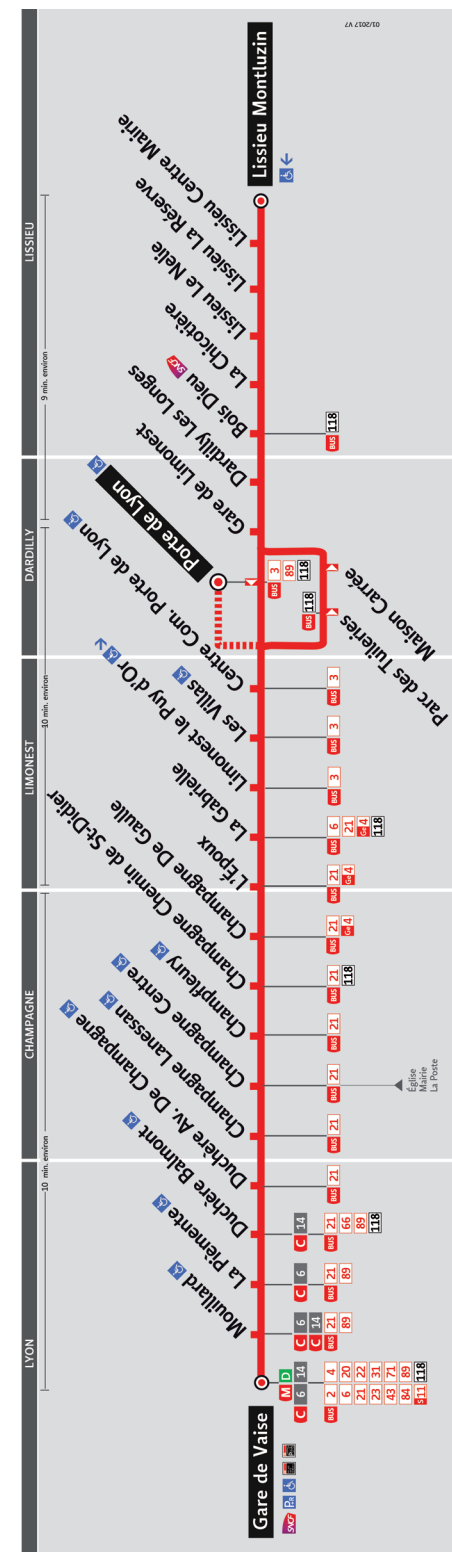

horaires

DU 2 JAN. AU 9 JUIL. 2017

LIGNE

61

- GARE DE VAISE
- CHAMPAGNE CENTRE
- PORTE DE LYON
- DARDILLY LES LONGES
- LISSIEU MONTLUZIN

AVANT DE PRENDRE VOTRE FICHE HORAIRES, PENSEZ À L'ENVIRONNEMENT.

Tous les horaires sont consultables sur tcl.fr et depuis votre Smartphone avec l'appli TCL.

Le réseau TCL ne fonctionne pas le 1er mai.

VOTRE AGENCE TCL *

Pour vous accompagner dans vos achats de titres de transport

Gorge de Loup
Métro Ligne D - Lundi au vendredi : 7h30-19h00
Rue Sergent Berthet - Samedi : 9h00-18h00
Lyon 9ème - Fermée le dimanche

VOTRE RELAIS INFO SERVICE *

Pour vous informer et vous renseigner sur le réseau TCL
Relais Info Services « Gare de Vaise » :

Métro Ligne D - Lundi au vendredi : 7h00-20h30
Station Gare de Vaise - Samedi : 9h00-20h30
Lyon 9ème - Fermé le dimanche

Consultez la liste des Points Service TCL (tabacs et diffuseurs de presse portant l'enseigne TCL) de votre commune sur www.tcl.fr ou dans les guides tarifaires disponibles en agences TCL.

* Horaires susceptibles de modifications, y compris pendant les vacances scolaires.

POUR EN SAVOIR PLUS

ALLÔ TCL
04 26 10 12 12
(prix d'un appel local)

APPLI
TCL

www.tcl.fr
m.tcl.fr

FLASHEZ LE CODE
de votre arrêt et obtenez le prochain passage de votre bus en temps réel