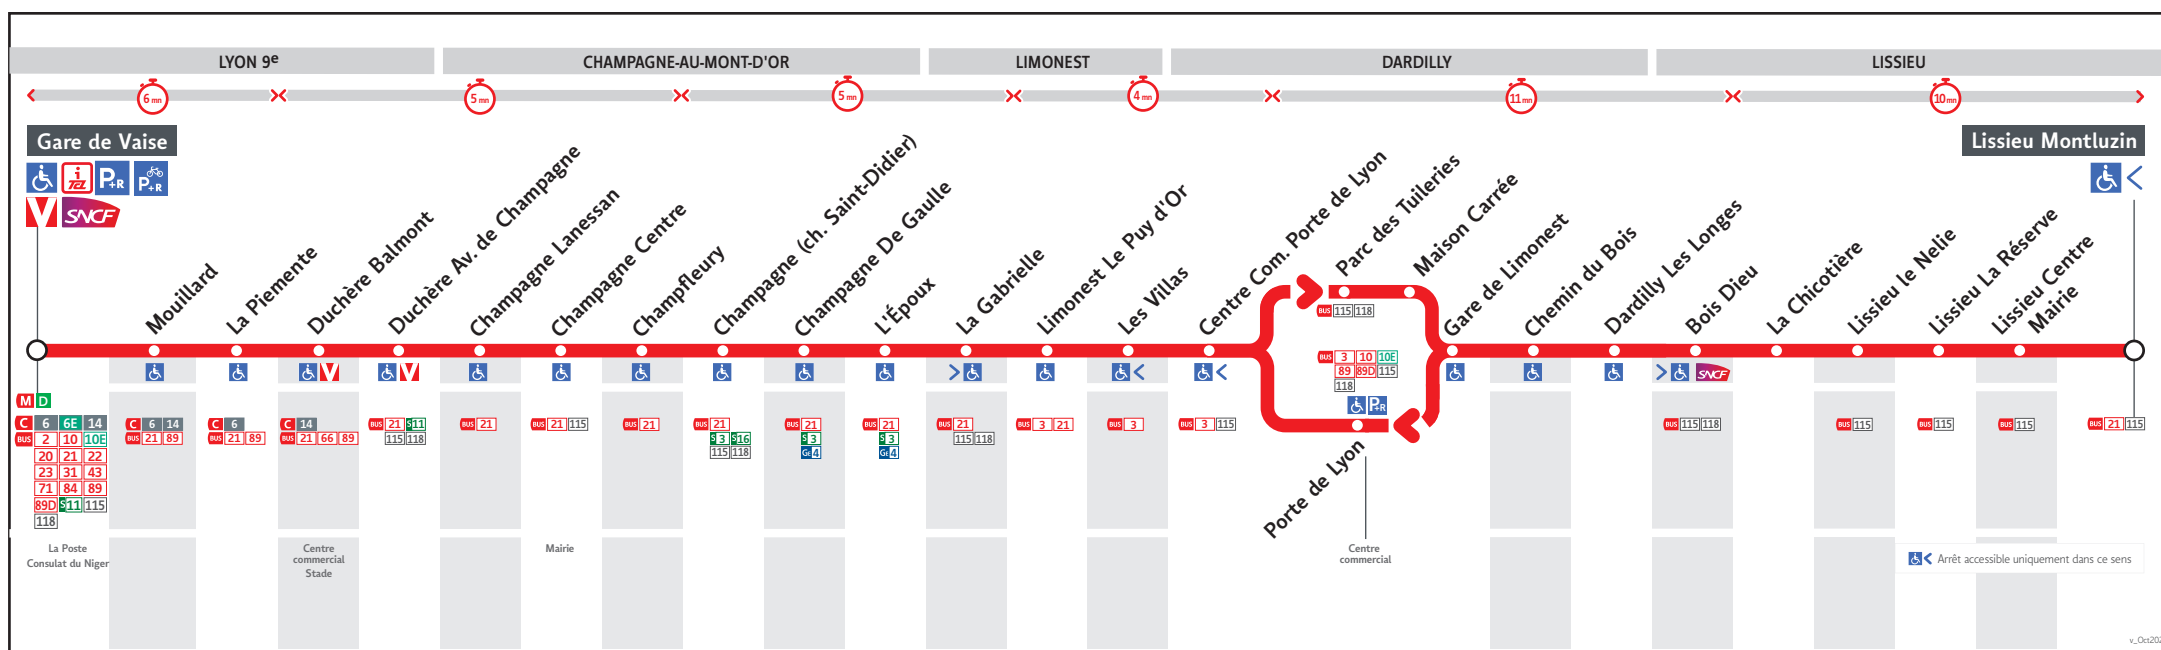

HORAIRES

DU 5 JUL. AU 29 AOÛT 2021

Ligne

BUS **61**

● GARE DE VAISE ↔ LISSIEU MONTLUZIN

Les fiches horaires des lignes du réseau TCL sont consultables :

www.tcl.fr
m.tcl.fr

APPLI
TCL

ALLÔ TCL
04 26 10 12 12
(prix d'un appel local)

En agence TCL
Part-Dieu, Bellecour, La Soie, Grange
Blanche et Gorge de Loup

Dans un Relais Info Service
Part-Dieu Vilette et Gare de Vaise

Pour connaître les horaires de passage de vos lignes à un point d'arrêt précis, sur www.tcl.fr, cliquer sur et sélectionner votre ligne puis votre arrêt.

WANT D'IMPRIMER, PENSEZ À L'ENVIRONNEMENT
RCS REGISTRE LYON 308 077 635
Maquette et Composition : Groupe JOLIVE ORMES

VOTRE AGENCE TCL *

Pour vous accompagner dans vos achats de titres de transport

Agence Gorge de Loup

Métro ligne D - Lundi au vendredi : 7h30 à 19h00
Station Gorge de Loup - Samedi : 9h00 à 18h00
56 rue Sgt Michel Berthet - Fermée le dimanche
Lyon 9ème

* Horaires susceptibles de modification y compris pendant les vacances scolaires.

VOTRE RELAIS INFO SERVICE *

Pour vous informer et vous renseigner sur le réseau TCL

Relais Info Service « Gare de Vaise »

Métro ligne D - Lundi au vendredi : 7h00 à 20h30
Station Gare de Vaise - Samedi : 9h00 à 20h30
2 place de Paris - Fermé le dimanche
Lyon 9ème

Consultez la liste des Points Service TCL (tabacs et diffuseurs de presse portant l'enseigne TCL) de votre commune sur www.tcl.fr ou dans les guides tarifaires disponibles en agences TCL