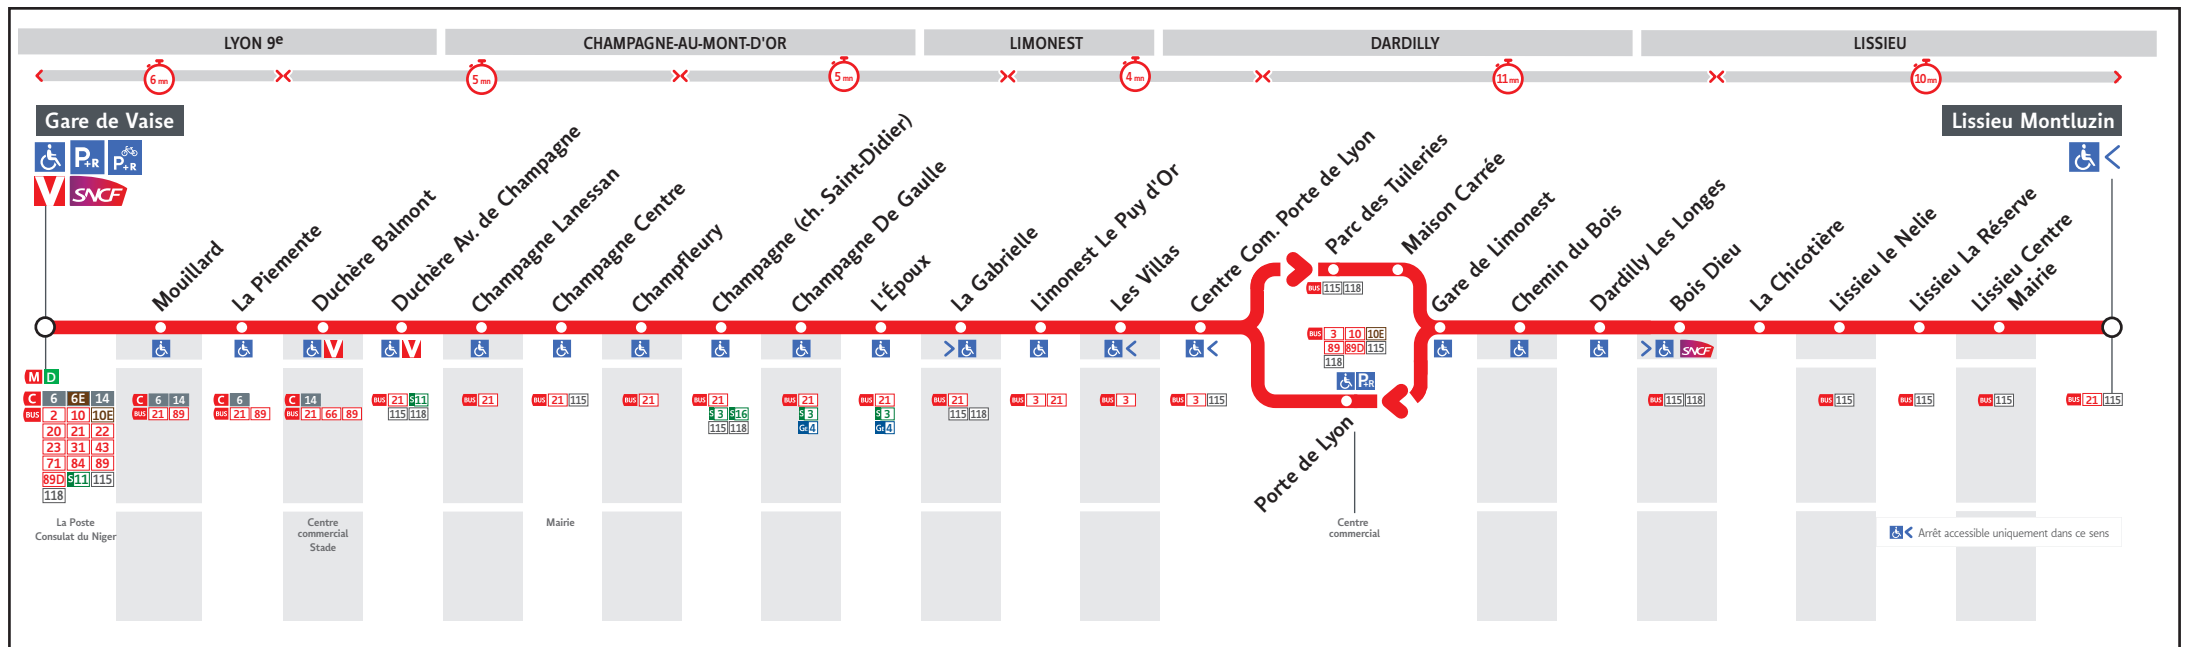

HORAIRES

DU 5 JUL. AU 29 AOÛT 2021

Les horaires des lignes du réseau TCL sont consultables :

www.tcl.fr

APPLI
TCL

ALLÔ TCL
04 26 10 12 12
(prix d'un appel local)

En agence TCL

Part-Dieu, Bellecour, La Soie, Grange
Blanche et Gorge de Loup

Pour connaître les horaires de passage de vos lignes à un point d'arrêt précis,
sur www.tcl.fr, cliquer sur et sélectionner votre ligne ou votre arrêt.

WANT IMPRIMER
 PSEZAL ENVIRONNEMENT
 RCS KEOLIS Lyon 308 077 635
 Maquette et Composition : Groupe JOUVE ORMES

VOTRE AGENCE TCL *

Pour vous renseigner sur le réseau TCL et vous accompagner dans vos achats de titres de transports

Agence Gorge de Loup

Métro ligne D
Station Gorge de Loup
56 rue Sgt Michel Berthet
Lyon 9^{ème}

Métro ligne D - Lundi au vendredi : 7h30 à 19h00
 Station Gorge de Loup - Samedi : 9h00 à 18h00
 56 rue Sgt Michel Berthet - Fermée le dimanche
 Lyon 9^{ème}

* Horaires susceptibles de modification y compris pendant les vacances scolaires.