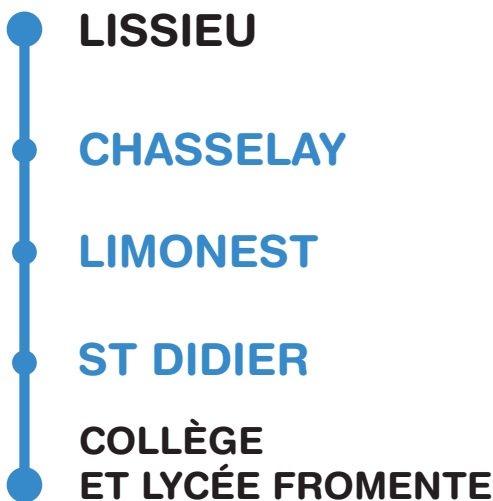

HORAIRES

Du 2 septembre 2021 au 7 juillet 2022

LIGNE

Un problème météo, un incident technique
sur une ligne Junior Direct ?
Vous êtes informés en temps réel par SMS.

Inscrivez-vous sur l'espace
« Mon TCL » sur tcl.fr.

SYTRAL

ALLER ↓				RETOUR ↑	
		L. à V.		L. M. J. V. Me.	
Lissieu	7h46	Lissieu - Montluzin		17h26	12h51
	7h47	Montluzin		17h25	12h50
Chasselay	7h48	Montfort		17h24	12h49
	7h49	Chamagnieu		17h24	12h49
Limonest	7h50	Plambeau		17h23	12h48
	7h52	Belle Croix		17h21	12h46
	7h56	Limonest Centre		17h18	12h43
St Didier	8h20	Collège et Lycée Fromente		17h05	12h30